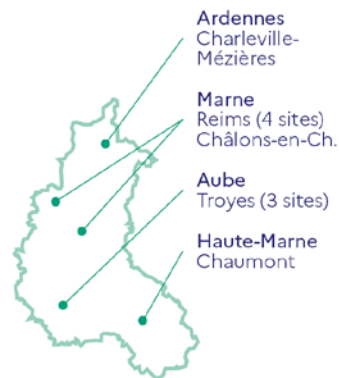

Campus connecté

L'URCA

L'université de Reims Champagne-Ardenne (URCA) est une université pluri-disciplinaire. Elle est organisée autour de 3 campus principaux et spécialisés :

Sciences humaines

Sciences et technologie

Santé

S'y ajoutent :

un INSPÉ

des IUT

des écoles d'ingénieurs (ESIREIMS et EiSINe)

des IFSI (intégration partielle)

Sa particularité est d'être présente dans 4 départements :

En savoir + : www.univ-reims.fr
L'Université / Présentation