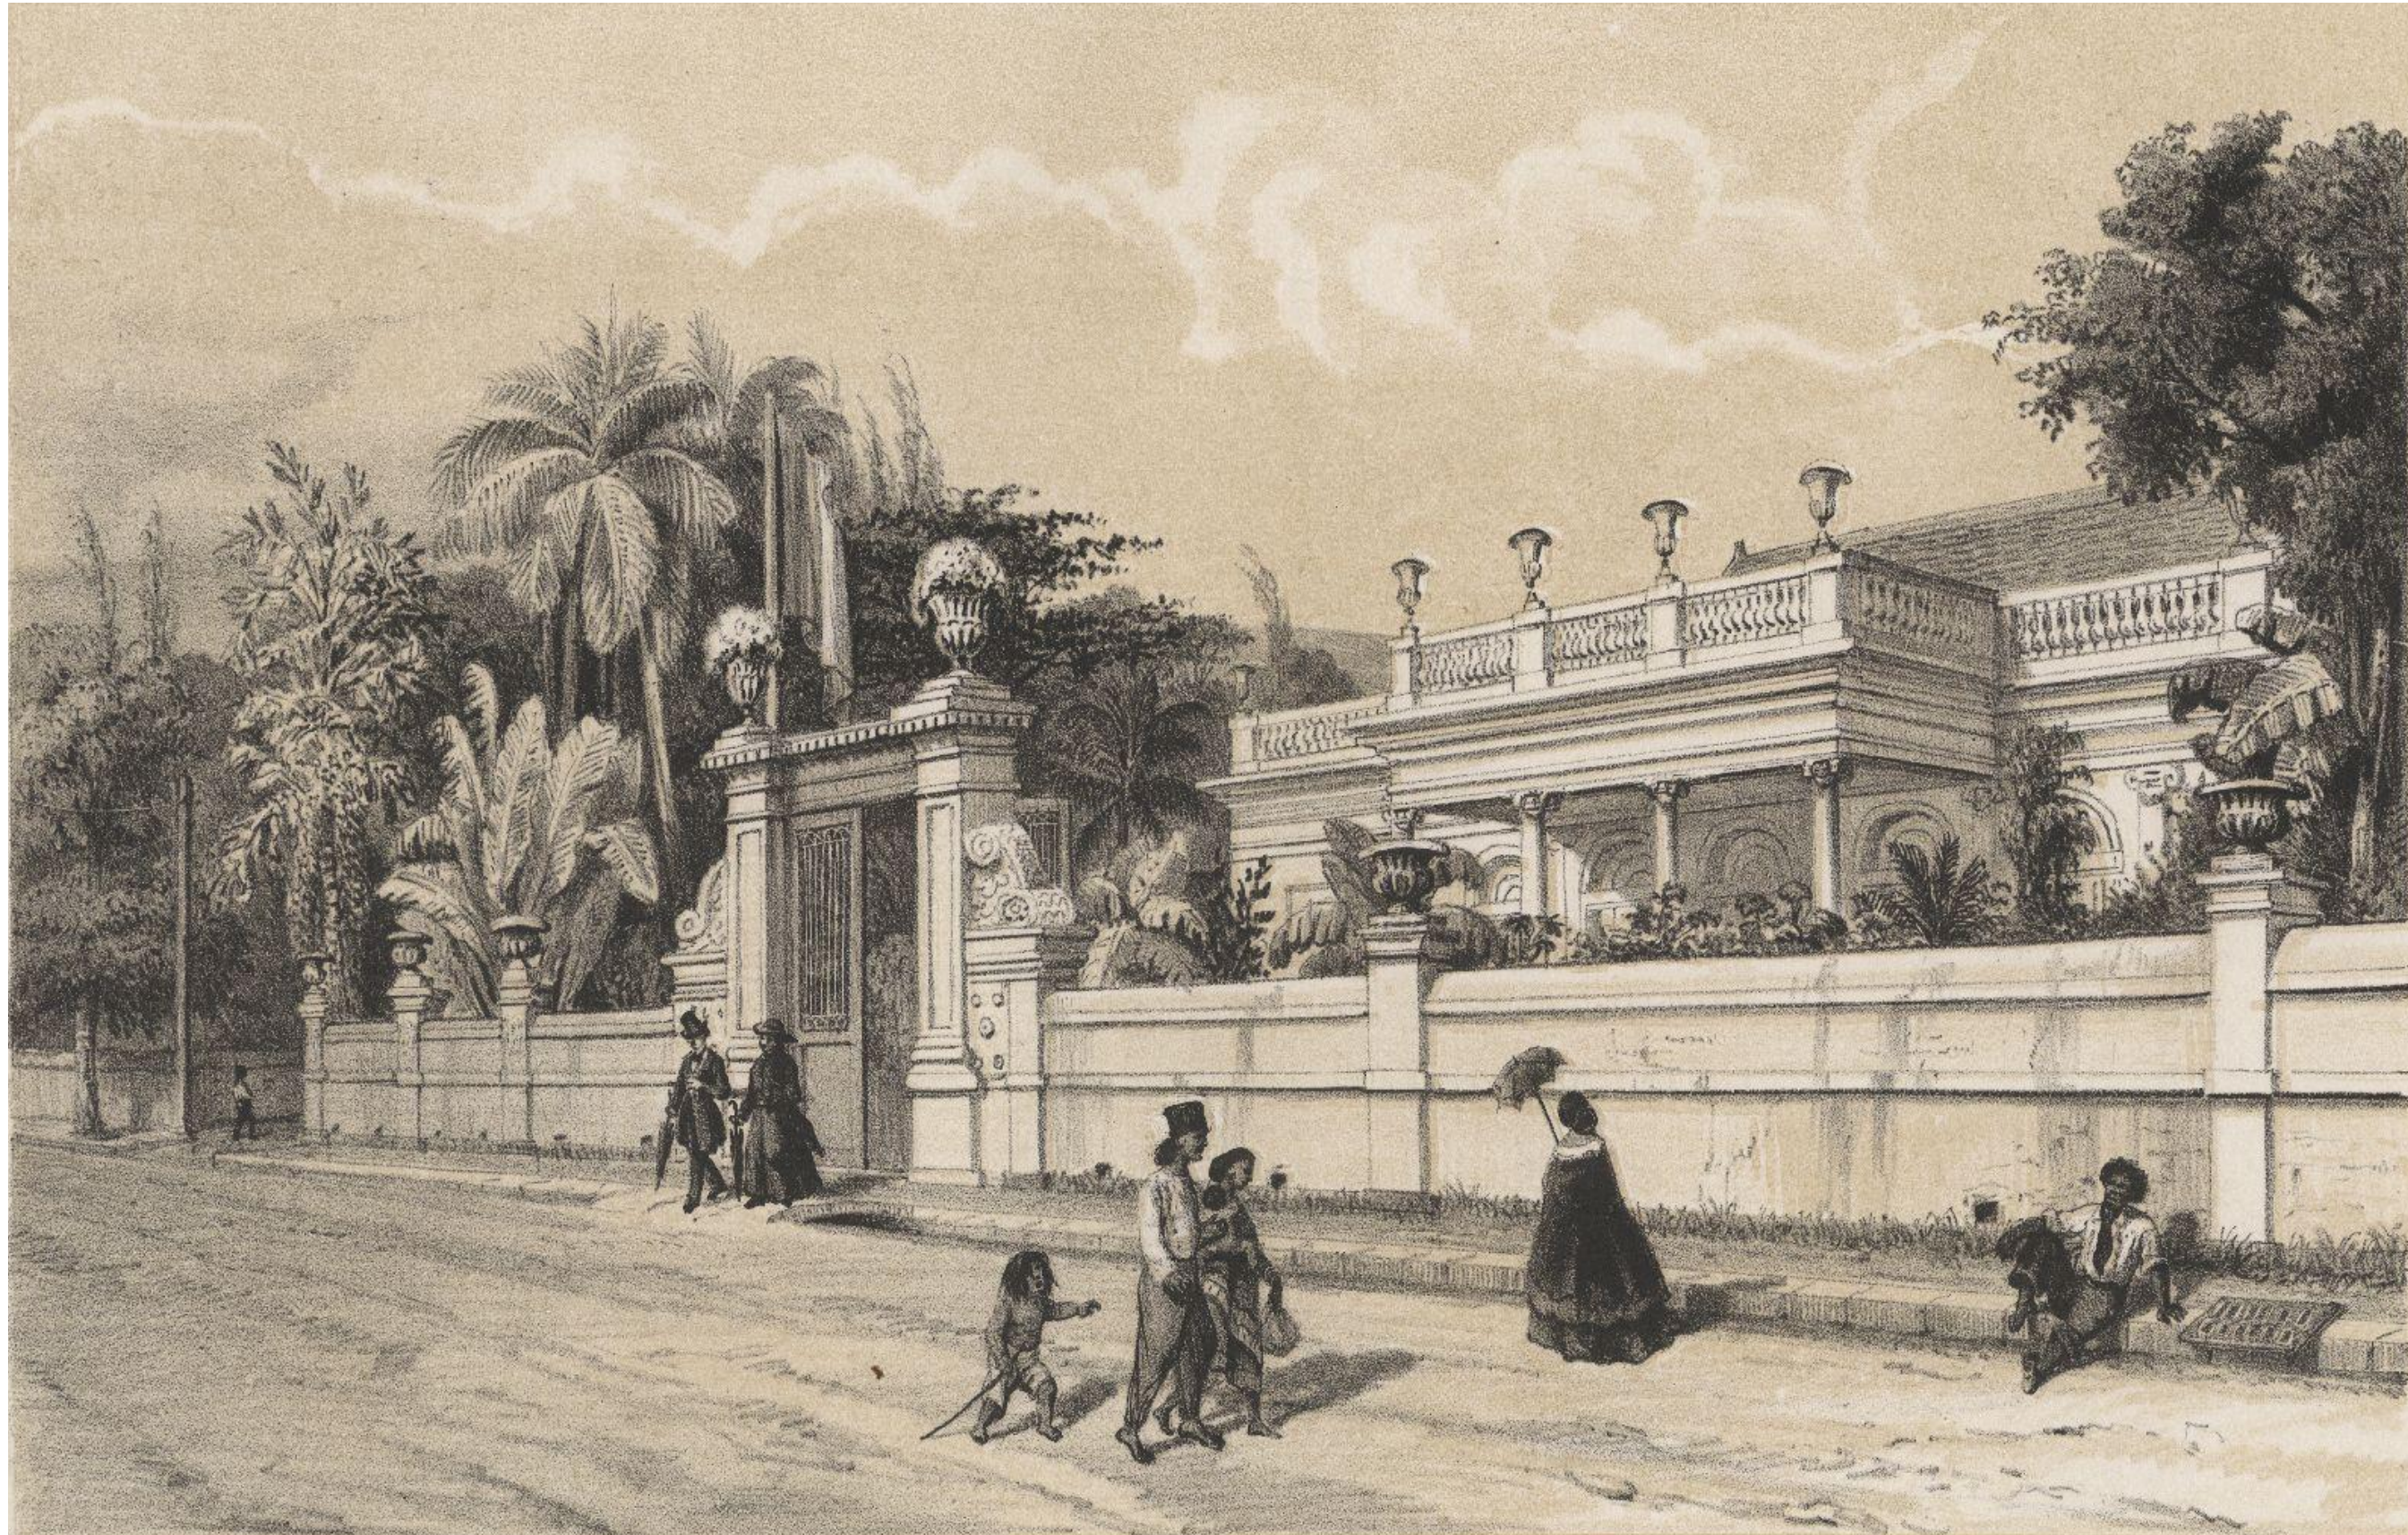

Avant 1912

ROUSSIN A

Evêché de
Saint-Denis. Rue
de Paris

**12 Novembre
1912**

▪ Inauguration du
▪ musée « Léon
▪ Dierx »
▪▪

De la Culture

1912 - 1965

Vers 1930-1935