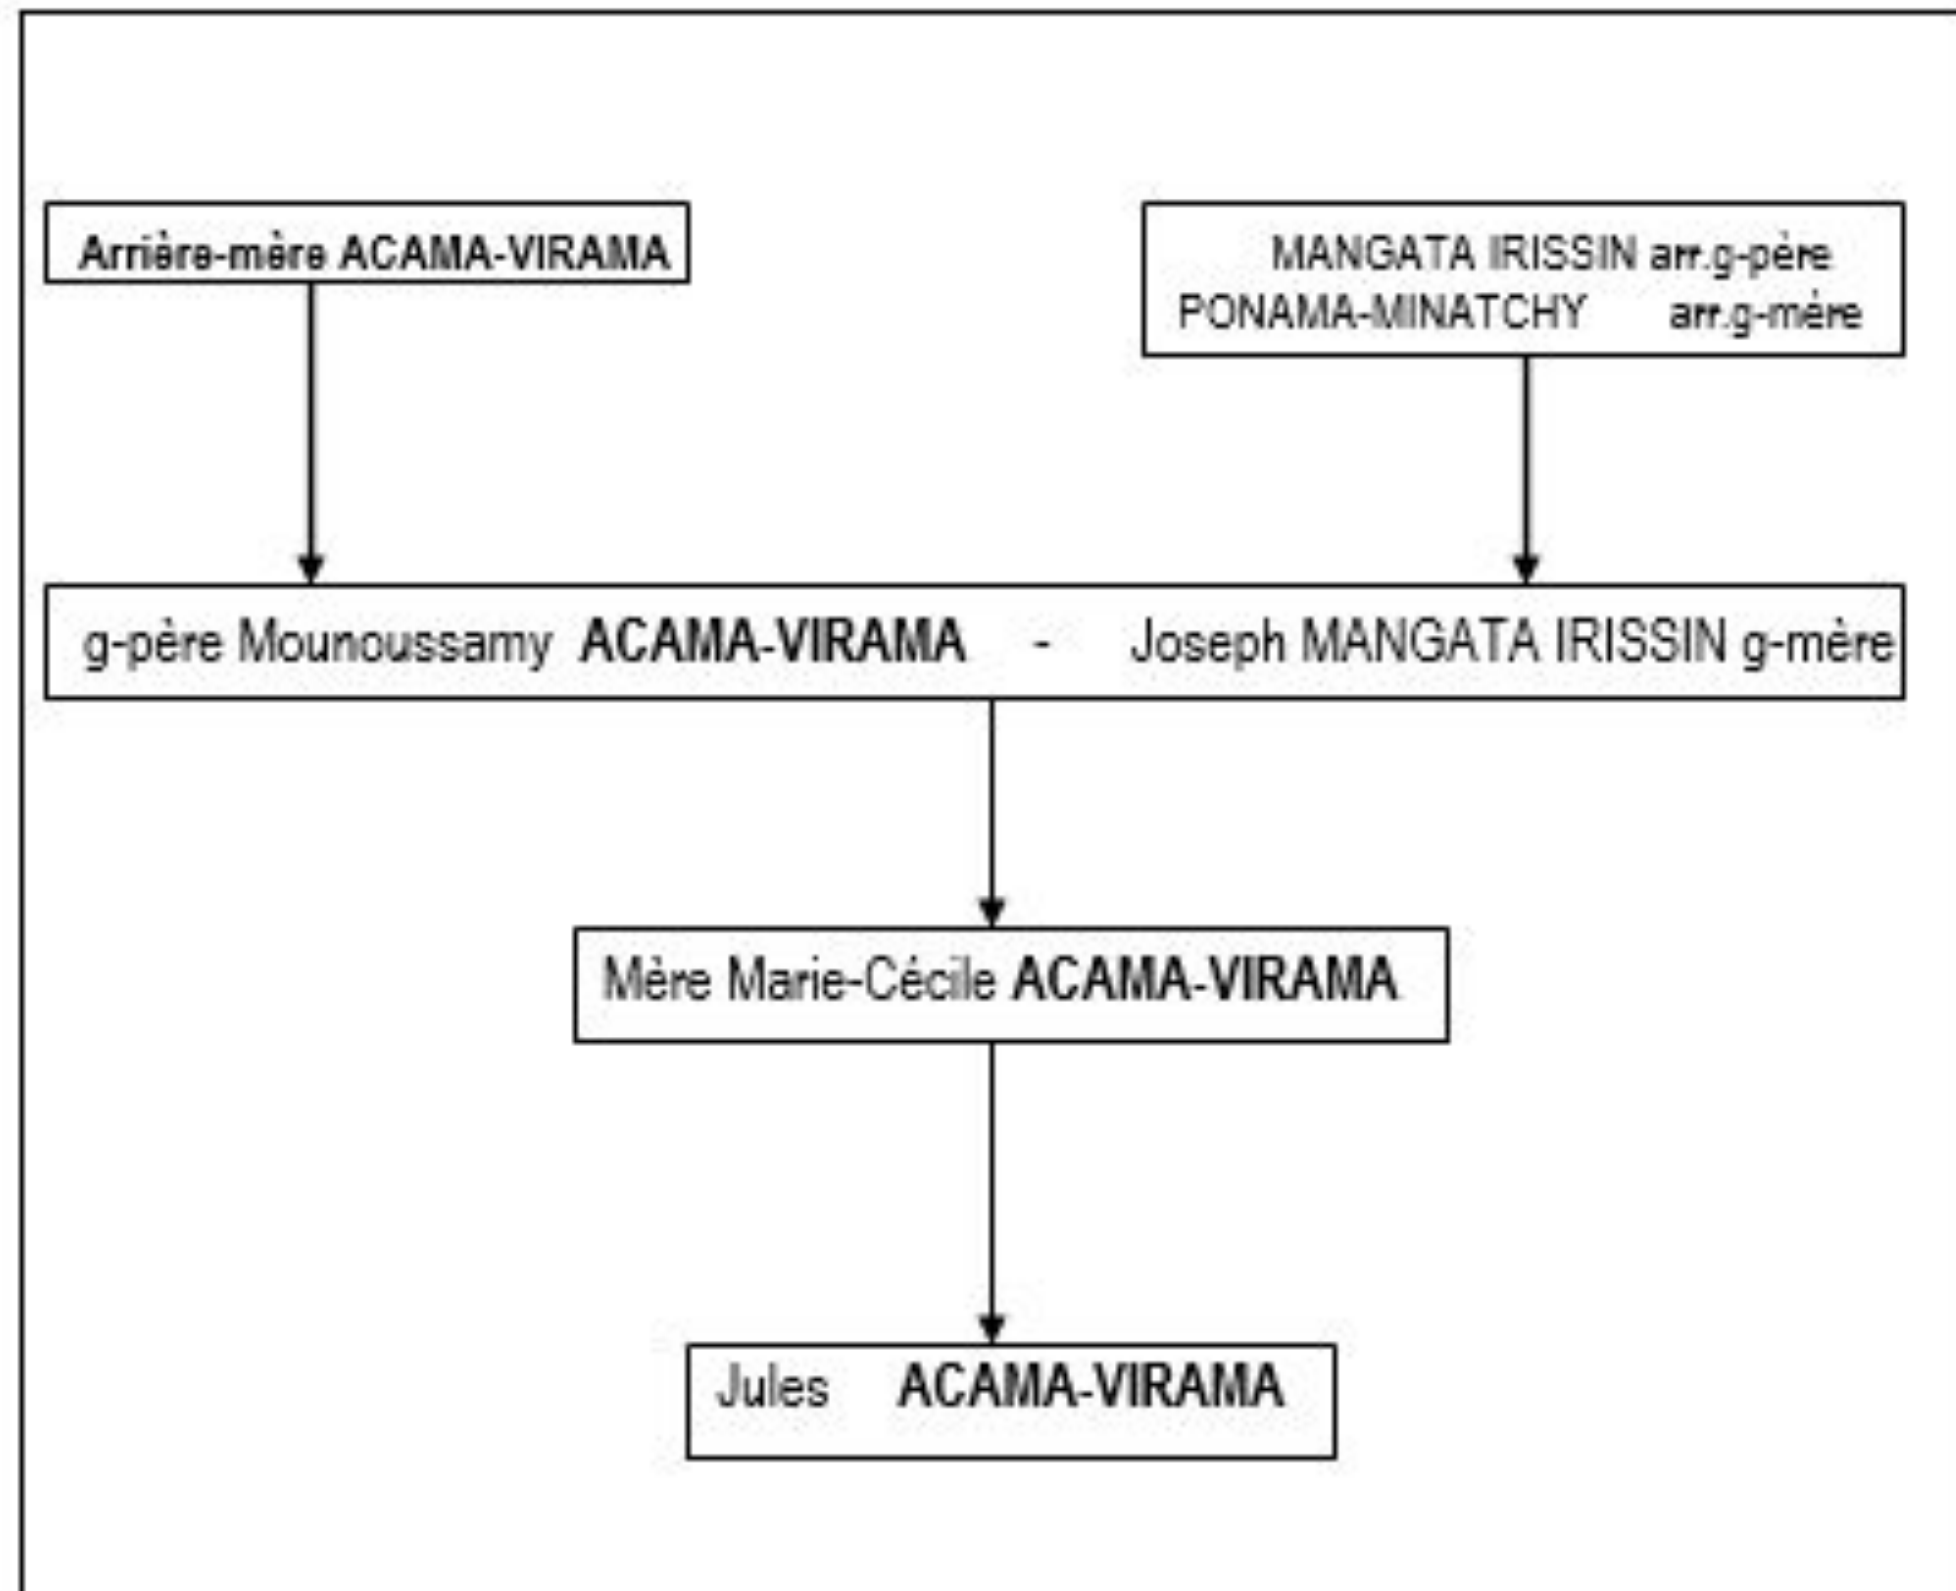

## De nouveaux arbres généalogiques

- Un travail qui a supplanté ou « réveillé » les traditionnels arbres généalogiques
- le site de l'Anom – <http://anom.archivesnationales.culture.gouv.fr/caomec2/>

The screenshot displays the ANOM (Archives nationales d'outre-mer) website interface. The header features the IREL logo and the text 'Archives nationales d'outre-mer'. Below the header, there are navigation tabs for 'Inventaires détaillés' and 'Etat général des fonds'. The main content area is divided into two columns. The left column contains search tools: 'Inventaires détaillés' with a 'Choisir un autre inventaire' button and an 'AFFICHER' button, 'État civil' with an 'À PROPOS' button, and 'Recherche par critères' with a 'Choisir un territoire' dropdown menu. The right column features a world map with several orange rectangular markers indicating specific regions. At the bottom of the page, there is an 'Avertissement' section and a footer with the text 'DERNIÈRE MISE À JOUR LE : 2022-08-02 14:55:19 (Martinique)' and an 'AIDE' button.

# **Des recherches “boostées” par le phénomène de carte OCI Overseas Citizens of India**

(pour les ROI, les Réunionnais d'Origine Indienne ou apparentés)

# ARBRE GÉNÉALOGIQUE COMPOSÉ PAR JULES ACAMA-VIRAMA