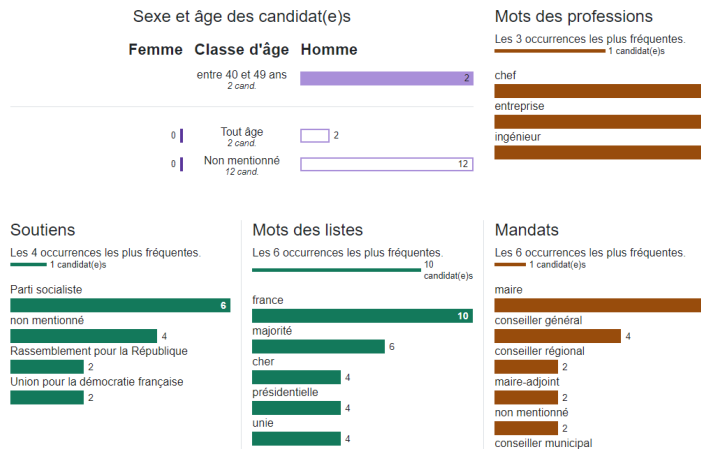

Données sur Archelec Explorer
<https://archelec.sciencespo.fr/>

Données sur Internet Archive

03/05/2023